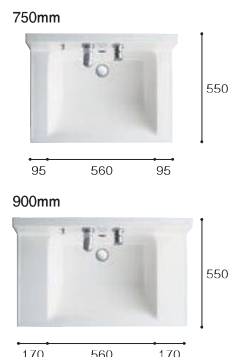

●スクエア取手との差額(ベースキャビネット) ※¥12,000(税抜価格)

■タオル掛け(ライン取手E)

EK-LUAP-TK  
¥3,700(税抜価格)  
ライン取手Eの溝部分にセットして使います。

## カウンター・ボウル・水栓

スクエアで使い勝手の良いカウンターデザイン。

ボウルとカウンターに継ぎ目がないのですき間汚れがつかず、お掃除もとっても簡単です。

### サイズバリエーション

素材：人工大理石 / ボウル容量：19リットル /  
カウンター奥行：550mm / カウンター間口：750mm・900mm

お手入れが簡単。  
「ダブルヘアキャッチャー」  
二重構造の捕集部で髪の毛や糸くずをしっかりとキャッチします。

手前まで  
しっかりカバー  
手前までカバーするボウル形状が、肘から垂れる水滴もしっかりキャッチして、足元を汚しません。

奥行きスリムな  
「スクエアボウル形状」  
ボウル面積を小さくすることなく、通常の洗面カウンターに比べ、奥行きが5cmスリムで、洗面室をより広く使うことができます。