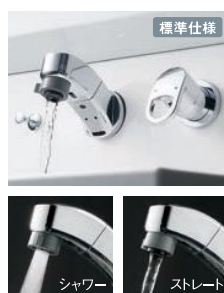

### サイズバリエーション

素材：人工大理石 / ボウル容量：19リットル /  
カウンター奥行：550mm / カウンター間口：750mm・900mm

お手入れが簡単。  
「ダブルヘアキャッチャー」  
二重構造の捕集部で髪の毛や糸くずをしっかりとキャッチします。

手前まで  
しっかりカバー  
手前までカバーするボウル形状が、肘から垂れる水滴もしっかりキャッチして、足元を汚しません。

奥行きスリムな  
「スクエアボウル形状」  
ボウル面積を小さくすることなく、通常の洗面カウンターに比べ、奥行きが5cmスリムで、洗面室をより広く使うことができます。

バケツも安定する  
「大容量フラットボウル」  
ボウル開口が広いフラットな底面なので、バケツなども安定して使えます。(容量19リットル)

使いやすさとデザインを両立した「オールメッキの壁出し水栓」。

**標準仕様 C1** シングルレバーシャワーエコ水栓 **[D]**  
(吐水切替付)

ムダなお湯を節約できるエコ仕様の水栓です。

シャワー吐水とストレート吐水の切替機能がついた水栓です。シャワー吐水は、水が跳ねにくい微細シャワーです。

●シングルレバーシャワー水栓(吐水切替付)との差額  
◎ ¥6,000(税抜価格)

**標準仕様** シングルレバーシャワー水栓 **[B]**  
(吐水切替付)

シャワー吐水とストレート吐水の切替機能付き。

シャワー吐水とストレート吐水の切替機能がついた水栓です。シャワー吐水は、水が跳ねにくい微細シャワーです。

**従来品との違い**

従来品

湯 水 混合

エコハンドル

湯 水 混合

従来のシングルレバー混合水栓は、ハンドル正面の位置でお湯が出るため、無意識のうちに無駄なお湯を使っていました。

お湯が混合する位置はクリックでお知らせします。ハンドル正面の位置では水が出ます。

※写真はシングルレバーシャワー水栓です。

**標準仕様 C1** シングルレバーシャワーエコ水栓 **[C]**  
(吐水切替なし)

●シングルレバーシャワー水栓(吐水切替付)との差額  
◎ ¥0(税抜価格)